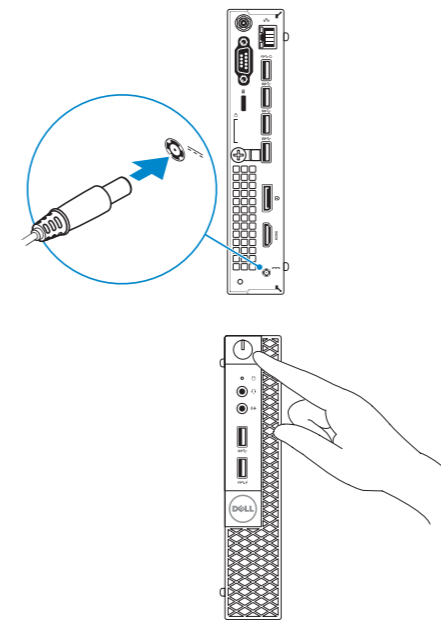

2 Connect the network cable — optional

Tilslut netværkskablet — valgfrit
Liitä verkkokaapeli — valinnainen
Slik kobler du til nettverkskabelen — tilleggsstyr
Anslut nätverkskabeln — valfritt

3 Connect the display

Tilslut skærmen
Liitä näyttö
Slik kobler du til skjermen
Anslut bildskärmen

4 Connect the power cable and press the power button

Tilslut strøm kablet og tryk på tænd/sluk-knappen.
Kytke virtajohto ja paina virtapainiketta
Slik kobler du til strømkabelen og trykker på strømknappen
Anslut strömkabeln och tryck på strömbrytaren