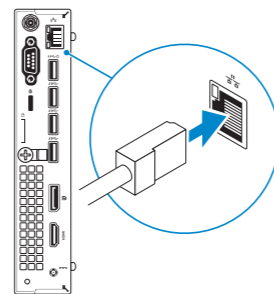

2 Connect the network cable — optional

Tilslut netværkskablet — valgfrit
Liitä verkkokaapeli — valinnainen
Slik kobler du til nettverkskabelen — tilleggsstyr
Anslut nätverkskabeln — valfritt

3 Connect the display

Tilslut skærmen
Liitä näyttö
Slik kobler du til skjermen
Anslut bildskärmen

4 Connect the power cable and press the power button

Tilslut strøm kablet og tryk på tænd/sluk-knappen.
Kytke virtajohto ja paina virtapainiketta
Slik kobler du til strømkabelen og trykker på strømknappen
Anslut strömkabeln och tryck på strömbrytaren