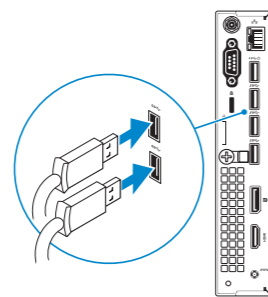

2 Connect the network cable — optional

Tilslut netværkskablet — valgfrit
Liitä verkkokaapeli — valinnainen
Slik kobler du til nettverkskabelen — tilleggsstyr
Anslut nätverkskabeln — valfritt

3 Connect the display

Tilslut skærmen
Liitä näyttö
Slik kobler du til skjermen
Anslut bildskärmen

4 Connect the power cable and press the power button

Tilslut strøm kablet og tryk på tænd/sluk-knappen.
Kytke virtajohto ja paina virtapainiketta
Slik kobler du til strømkabelen og trykker på strømknappen
Anslut strömkabeln och tryck på strömbrytaren